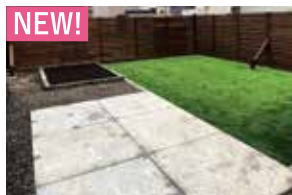

## エントランス・外構 SALE

当社の施工事例を多数ご覧いただき、  
お庭や外構のイメージをいっしょに  
膨らませてみませんか?まずは事前  
予約の上、お気軽にご来店ください。

お客様の思いを  
カタチに  
おうちの景観に合う  
ウッド製品。

山田木材株式会社  
ジョイウッド責任者  
取締役部長  
近藤 克

「ジョイウッド」は、物置やフェンスなどさまざまな  
ウッド製品を製作している木工房です。建材  
を扱う山田木材の技術と知識を活かした製品  
は、木の細部までしっかり加工することで、頑  
丈で完成度の高い仕上がりとなっています。ナ  
チュラルな雰囲気のあるウッド物置は景観を損な  
わないため、動線の良い玄関の近くに設置す  
るお客様も非常に多いです。物置としてはもち  
ろん、断熱材をプラスしてはなれや趣味の部屋  
としてお使いいただくなど、使い方は自在。屋  
根の形や窓の位置、棚の設置といった、細か  
い部分までお客様の要望に沿って製作がで  
きるのももちろん、ウッドではなくガルバリウム  
鋼板など家の外壁に合わせた素材で製作す  
ることも可能です。なお、ウッド製品のほかに  
エクステリアや外構、お庭の工事なども承  
っておりますので、おうち周りをまるごと統一感  
のあるデザインにまとめられます。平成8年に  
スタートしたジョイウッドは、これまで多くの  
お客様に支えられてきました。地域のみなさま  
との繋がりに、日々感謝の気持ちでいっぱい  
です。今後お客様が話しやすく相談しやすい雰  
囲気づくりを大切に、一緒にご満足いただける  
製品を作り上げていきたいと思います。